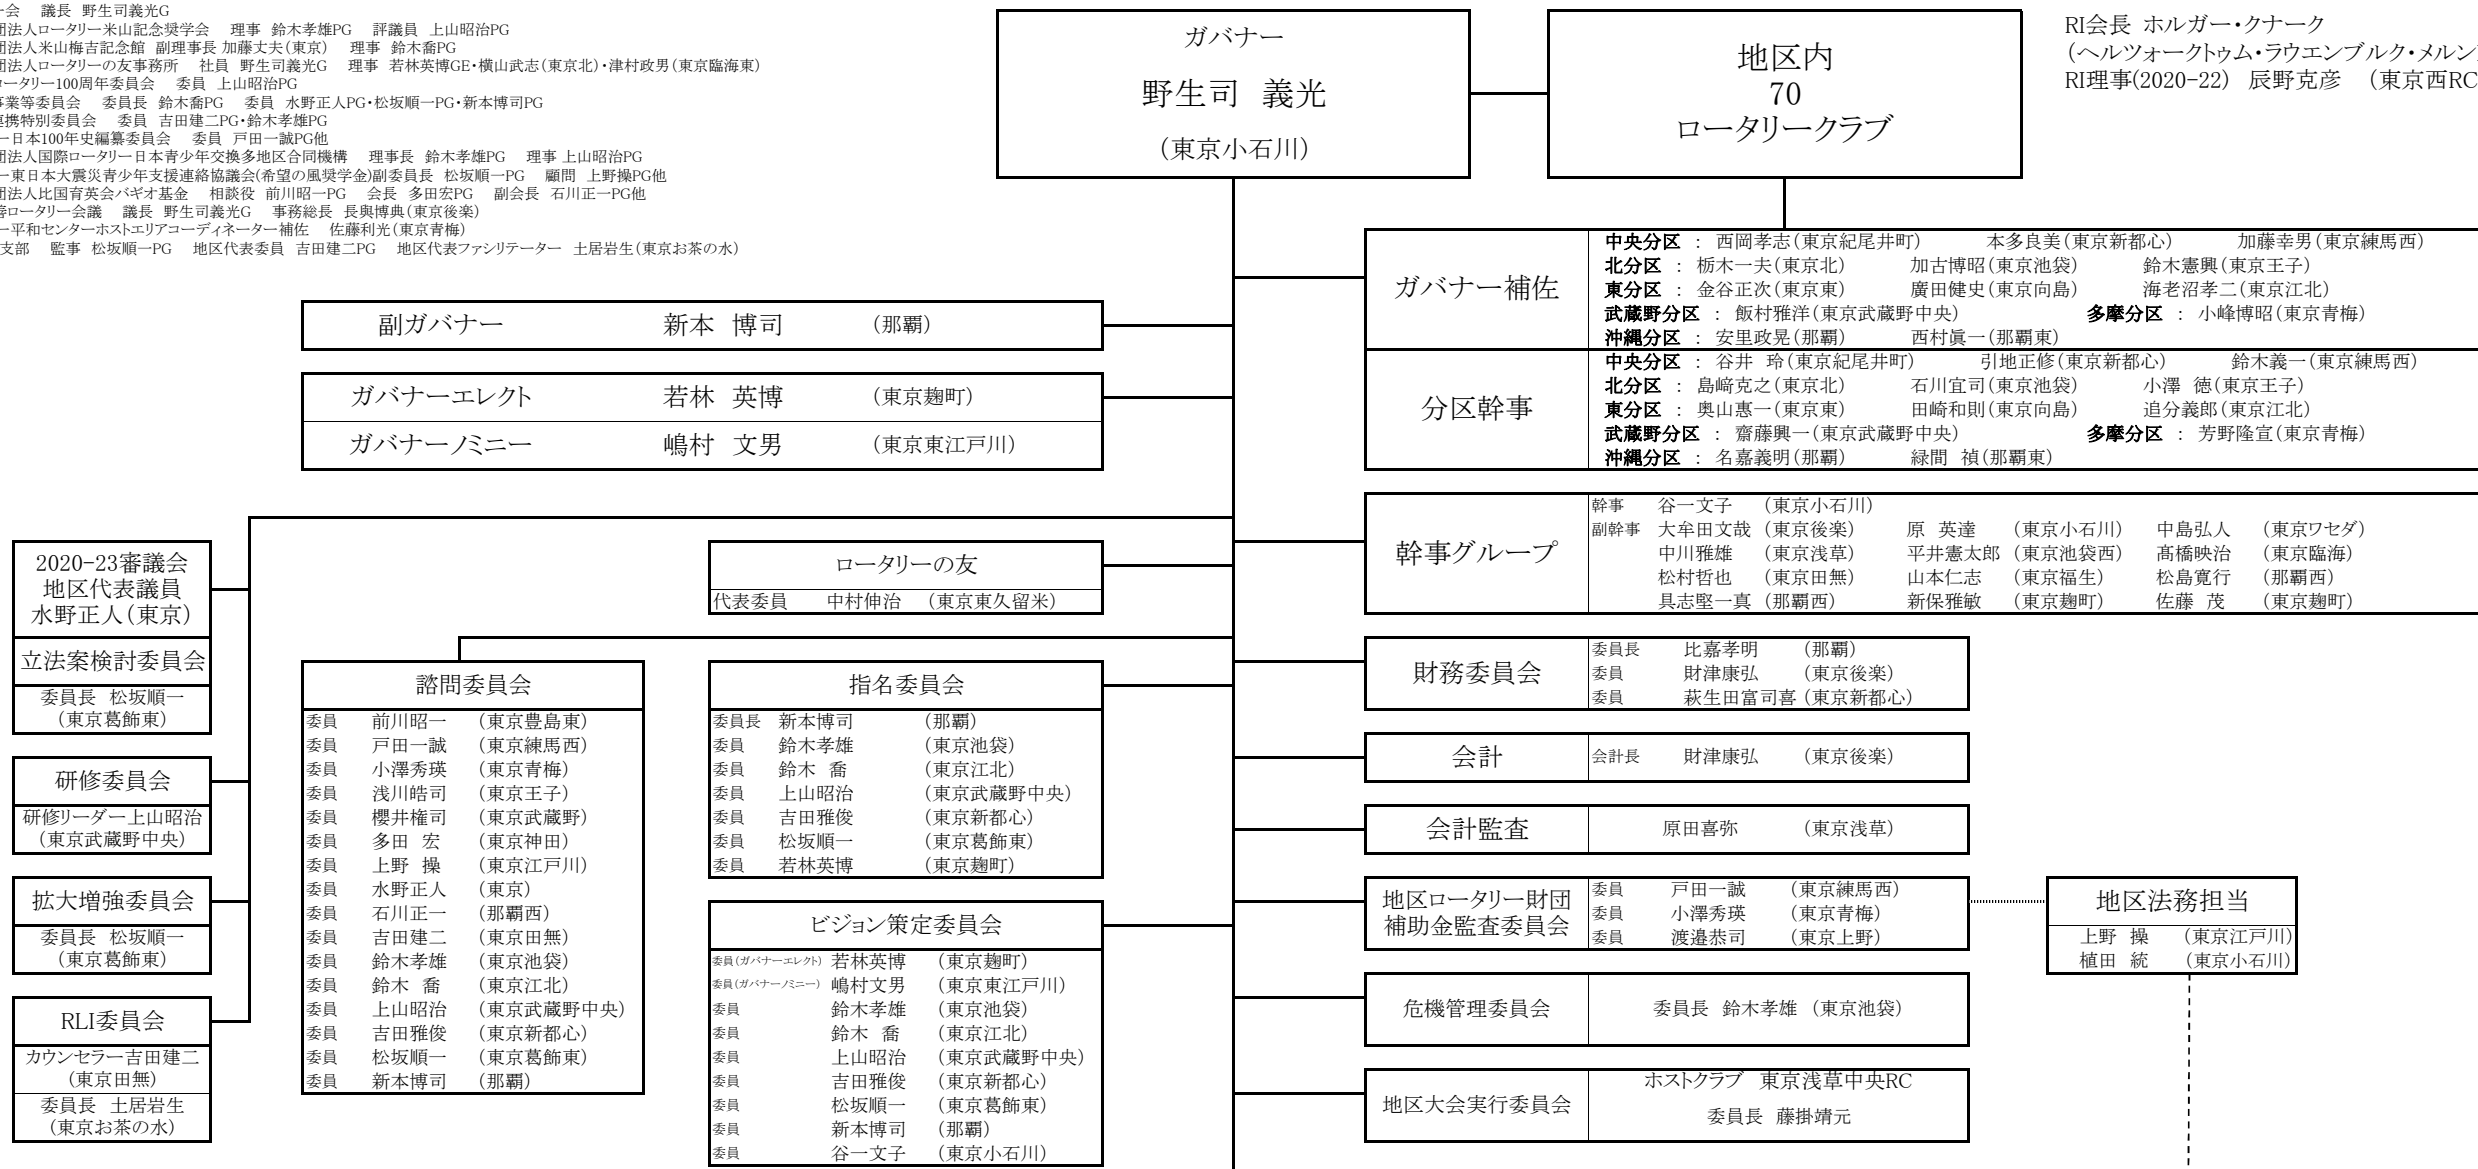

国際ロータリー第2580地区 2020-21年度 地区組織図

2020.6.12

関連組織等

- ・RIロータリーコーディネーター補佐(第2地域) 松坂順一PG
- ・ガバナー会 議長 野生司義光G
- ・公益財団法人ロータリー米山記念奨学会 理事 鈴木孝雄PG 評議員 上山昭治PG
- ・公益財団法人米山梅吉記念館 副理事長 加藤丈夫(東京) 理事 鈴木喬PG
- ・一般社団法人ロータリーの友事務所 社員 野生司義光G 理事 若林英博GE・横山武志(東京北)・津村政男(東京臨海東)
- ・日本のロータリー100周年委員会 委員 上山昭治PG
- ・記念事業等委員会 委員長 鈴木喬PG 委員 水野正人PG・松坂順一PG・新本博司PG
- ・組織連携特別委員会 委員 吉田建二PG・鈴木孝雄PG
- ・ロータリー日本100年史編纂委員会 委員 戸田一誠PG他
- ・一般社団法人国際ロータリー日本青少年交換多地区合同機構 理事長 鈴木孝雄PG 理事 上山昭治PG
- ・ロータリー東日本大震災青少年支援連絡協議会(希望の風奨学金)副委員長 松坂順一PG 顧問 上野操PG他
- ・一般財団法人比国育英会バギオ基金 相談役 前川昭一PG 会長 多田宏PG 副会長 石川正一PG他
- ・日台親善ロータリー会議 議長 野生司義光G 事務総長 長與博典(東京後楽)
- ・ロータリー平和センターホストエリアコーディネーター補佐 佐藤利光(東京青梅)
- ・RLI日本支部 監事 松坂順一PG 地区代表委員 吉田建二PG 地区代表ファンリテーター 土居岩生(東京お茶の水)

RI会長 ホルガー・クナーク
(ヘルツォークトゥム・ラウエンブルク・メルンRC/ドイツ)
RI理事(2020-22) 辰野克彦 (東京西RC)

地区法務担当

上野 操 (東京江戸川)
植田 統 (東京小石川)